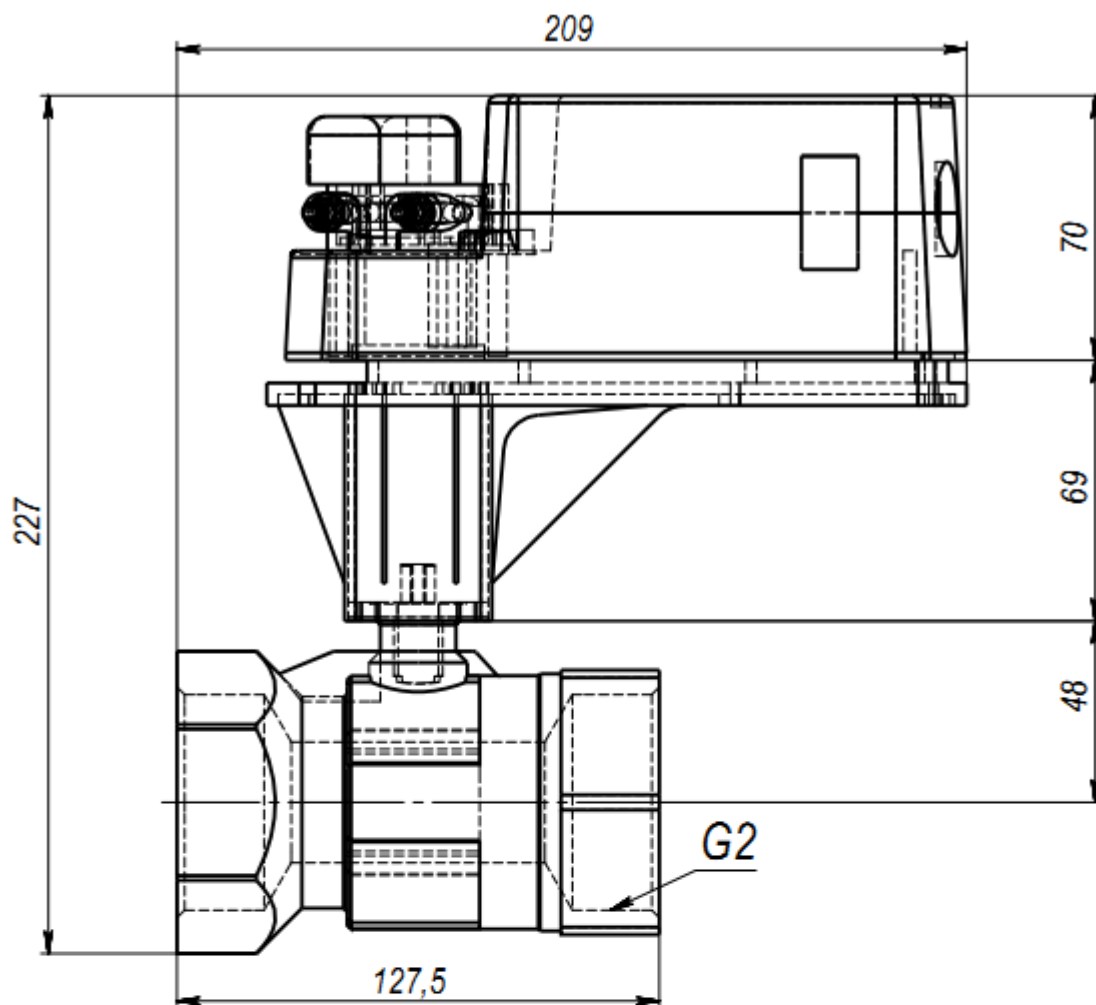

Исполнение: двухходовой.

Класс давления: PN20

Максимальное давление в корпусе крана: 25 бар

Перепад давления: 2,5 бар

Материал уплотнения в кране: седло PTFE, шток EPDM

Материал крана: корпус латунь, шар нержавеющая сталь

Габаритно-присоединительные размеры ДУ32

Габаритно-присоединительные размеры ДУ40

Габаритно-присоединительные размеры ДУ50

Схемы электрических подключений 220 вольт

Схемы электрических подключений 24 вольт