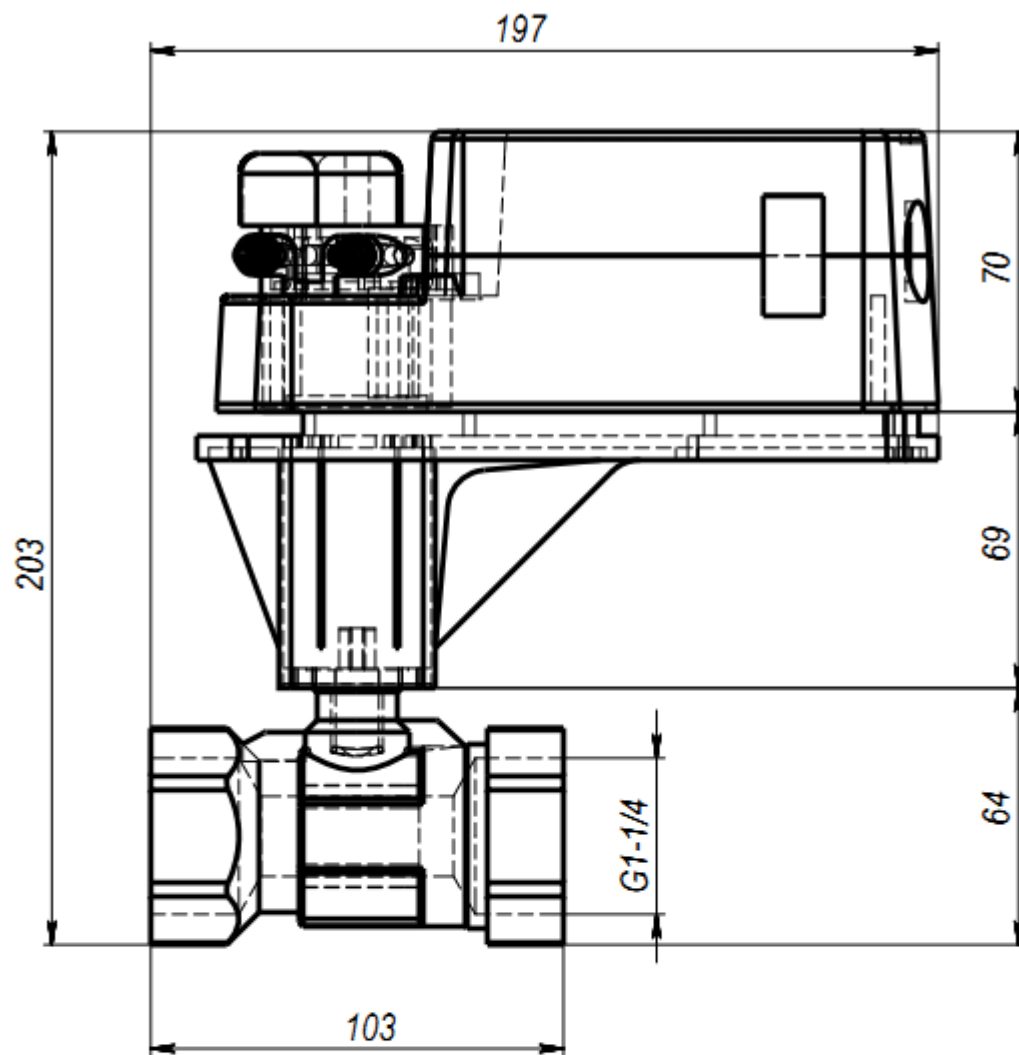

Исполнение: двухходовой.

Класс давления: PN20

Максимальное давление в корпусе крана: 25 бар

Перепад давления: 2,5 бар

Материал уплотнения в кране: седло PTFE, шток EPDM

Материал крана: корпус латунь, шар нержавеющая сталь

Габаритно-присоединительные размеры ДУ32

Габаритно-присоединительные размеры ДУ40

Габаритно-присоединительные размеры ДУ50

Схемы электрических подключений 220 вольт

Схемы электрических подключений 24 вольт