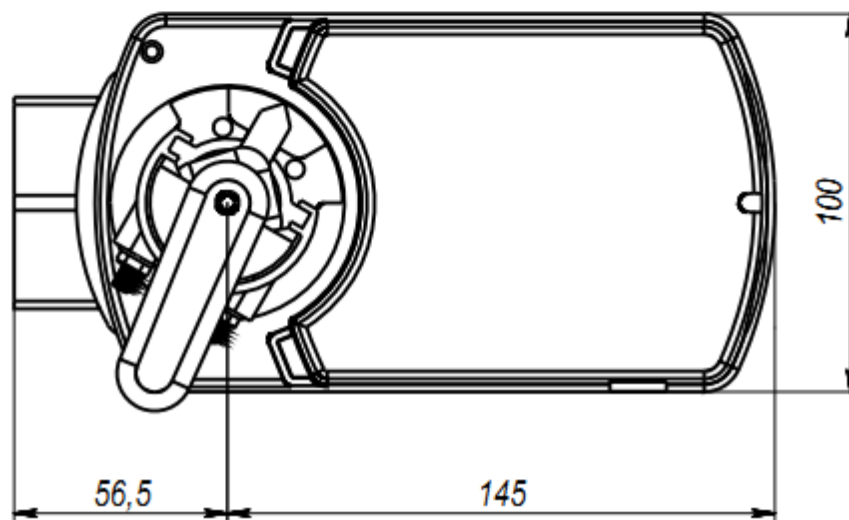

Габаритно-присоединительные размеры ДУ32

Габаритно-присоединительные размеры ДУ40

Габаритно-присоединительные размеры ДУ50

Схемы электрических подключений 220 вольт

Схемы электрических подключений 24 вольт