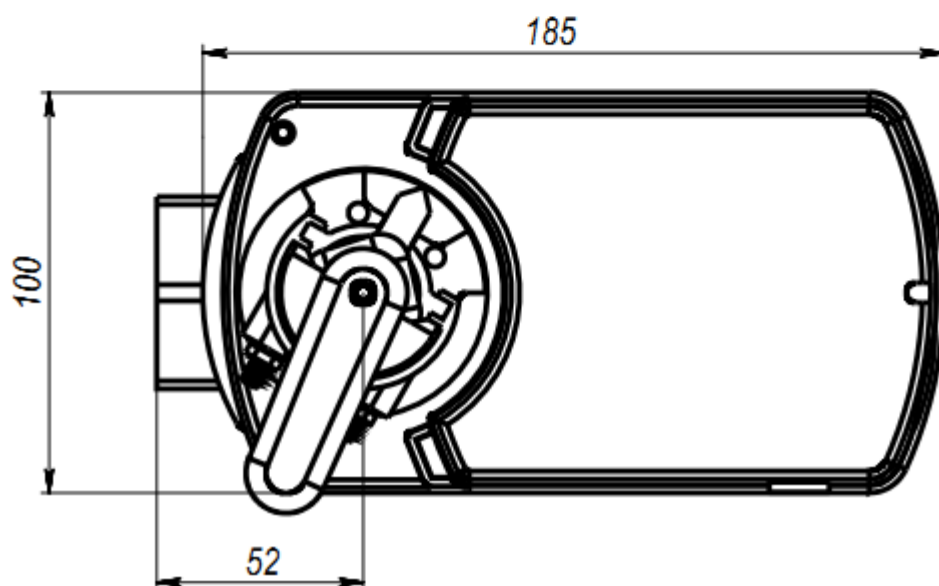

Габаритно-присоединительные размеры ДУ32