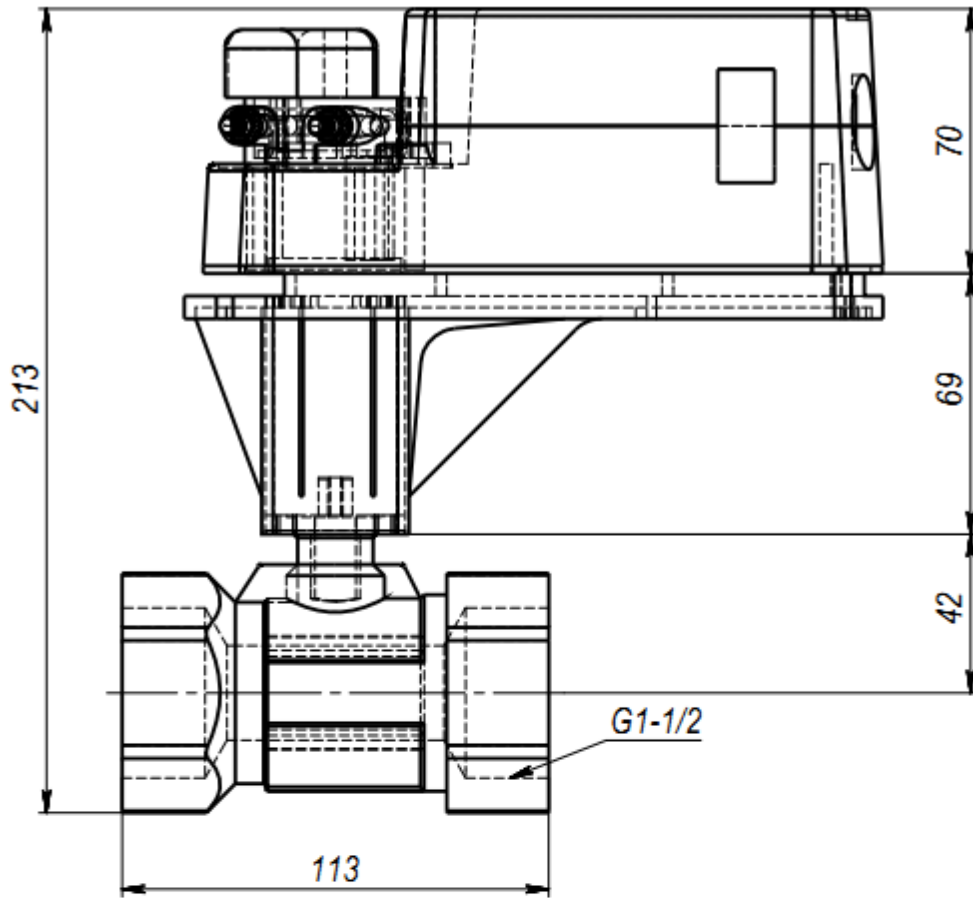

Исполнение: двухходовой.

Класс давления: PN20

Максимальное давление в корпусе крана: 25 бар

Перепад давления: 2,5 бар

Материал уплотнения в кране: седло PTFE, шток EPDM

Материал крана: корпус латунь, шар нержавеющая сталь

Габаритно-присоединительные размеры ДУ32

Габаритно-присоединительные размеры ДУ40

Габаритно-присоединительные размеры ДУ50

Схемы электрических подключений 220 вольт

Схемы электрических подключений 24 вольт