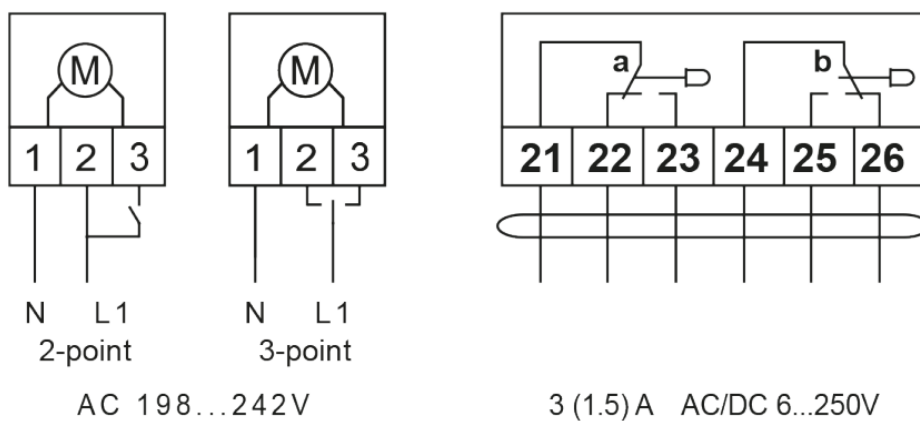

Габаритно-присоединительные размеры ДУ32

Габаритно-присоединительные размеры ДУ40

Габаритно-присоединительные размеры ДУ50

Схемы электрических подключений 220 вольт

Схемы электрических подключений 24 вольт