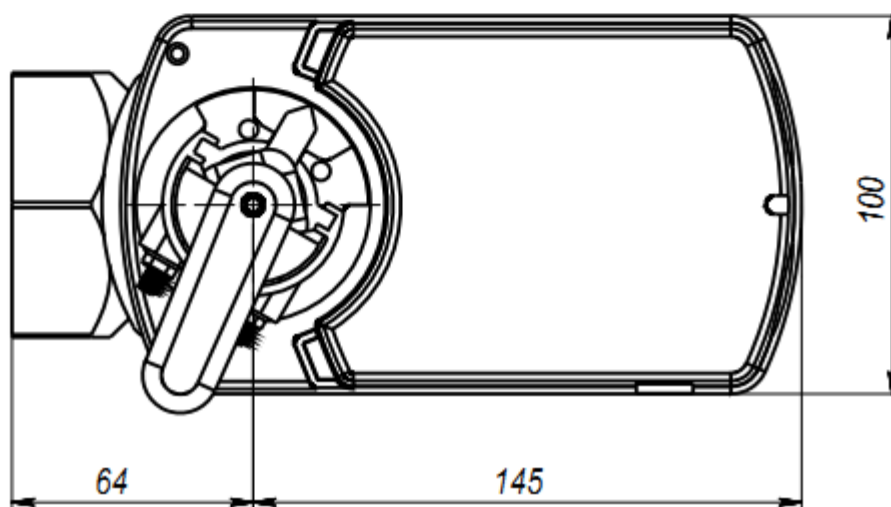

Габаритно-присоединительные размеры ДУ32

Габаритно-присоединительные размеры ДУ40

Габаритно-присоединительные размеры ДУ50

Схемы электрических подключений 220 вольт

Схемы электрических подключений 24 вольт